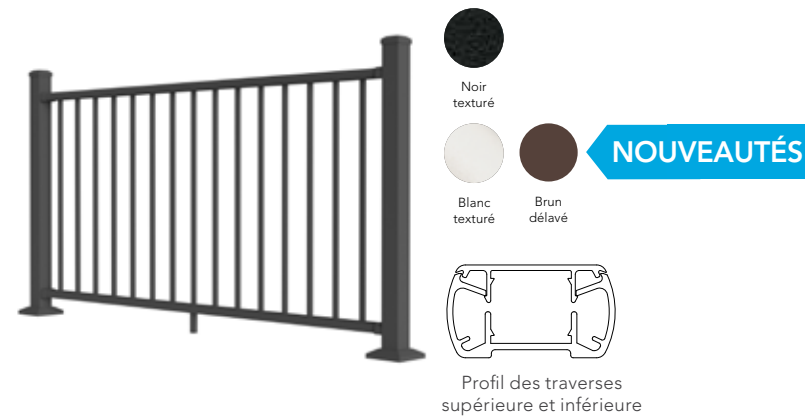

LATTES EN DARK SLATE

PLATELAGE VOYAGE EN TUNDRA À LARGEUR VARIABLE

SYSTÈMES DE GARDE-CORPS

Choisissez entre le composite et l'aluminium.

Offres de garde-corps en composite :

Offres de garde-corps en aluminium :

En savoir plus ici :

TRaverse RAPIDE EN NOIR TEXTURÉ

Entourez-VOUS d'élégance.

PLATELAGE VOYAGE EN KHAYA ET TUNDRA

ÉCLAIRAGE ENCASTRÉ À BASSE TENSION

REGARDEZ NOS VIDÉOS D'INSTALLATION DE GARDE-CORPS SUR YOUTUBE!

Offres de garde-corps en aluminium :

- Aluminium fini d'un revêtement en poudre
- Hauteurs de 91,4 cm (36 po) et 106,7 cm (42 po)
- Ensembles de poteaux en aluminium en deux tailles - 6,4 cm (2½ po) et 10 cm (4 po)
- Modèles d'installation des supports

Poteau en aluminium de 10 cm (4 po)

Modèle d'installation des supports

TRaverse RAPIDE

- Trousse de traverses au design moderne avec balustres carrés
- Traverses et supports à deux pièces avec balustres traversants pour une installation plus rapide
- Traverses de 1,8 m (6 pi) et 2,4 m (8 pi) centrés lors de l'installation avec des poteaux de 6,4 cm (2½ po)
- Trousse de traverses d'escalier de 1,8 m (6 pi) et 2,4 m (8 pi) disponibles
- Fonctionne avec les poteaux en aluminium Deckorators® de 6,4 cm (2½ po) et 10 cm (4 po)
- Le support d'escalier continu crée une solution transparente au-dessus du poteau qui répond aux exigences de la construction résidentielle en matière de préhension et de continuité