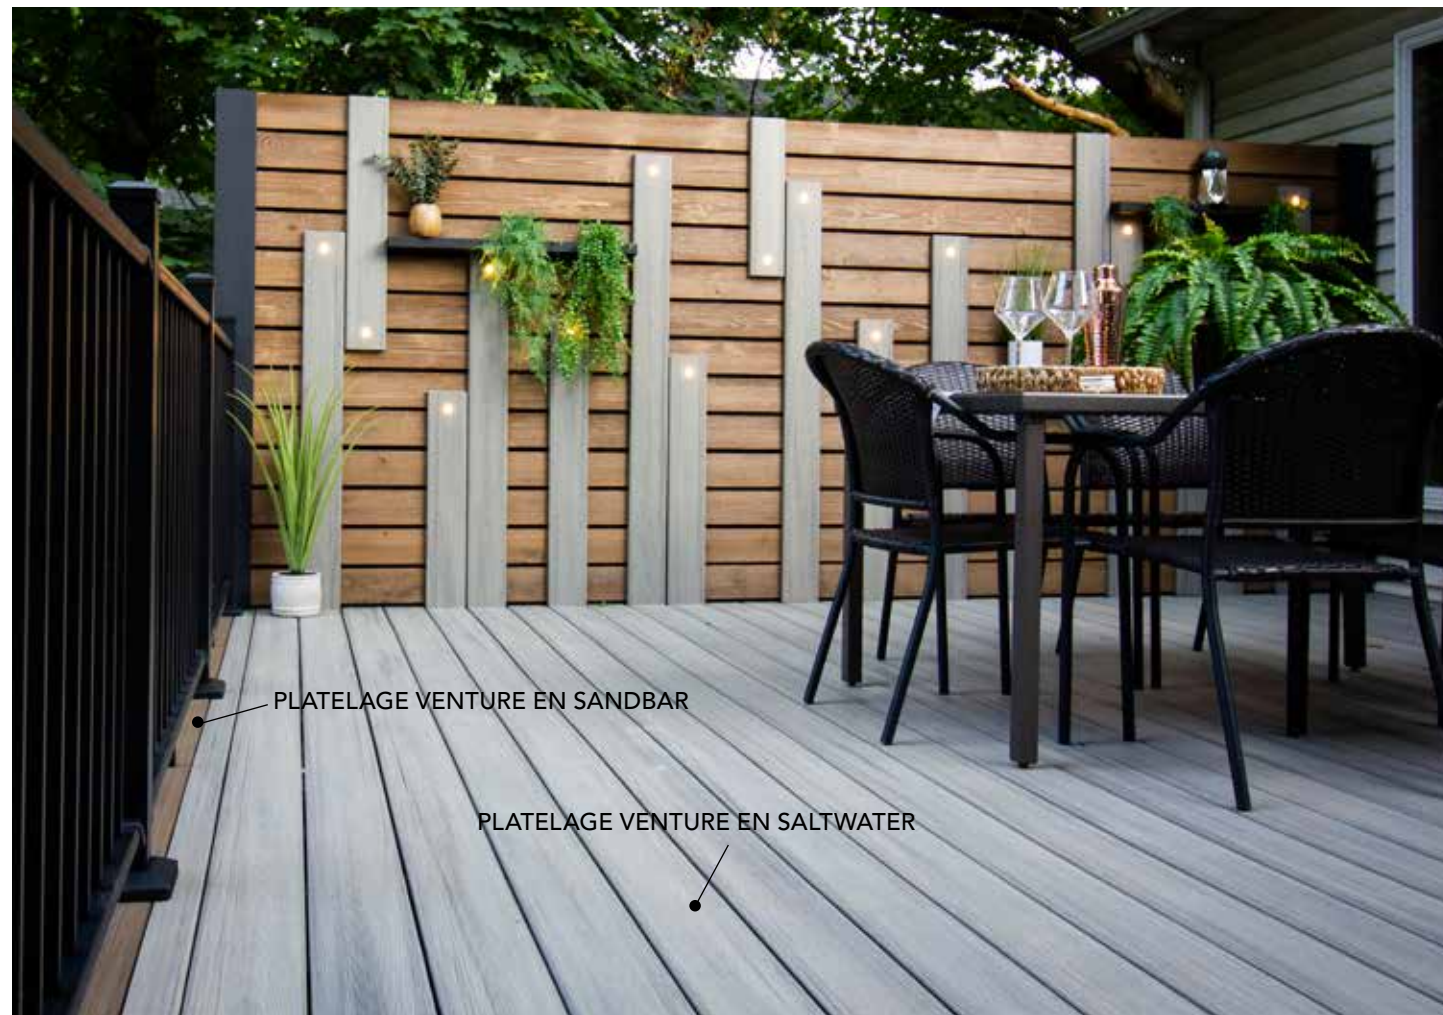

PLATELAGE VENTURE EN SANDBAR

PLATELAGE VENTURE EN SALTWATER