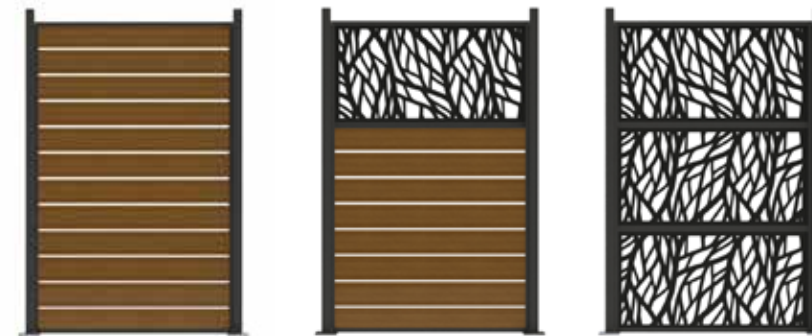

LATTES EN BRUN

PANNEAUX D'ÉCRAN EN PALM

PLATELAGE VOYAGE EN SEDONA

TRAVERSE CONTEMPORARY EN NOIR TEXTURÉ

PLATELAGE VENTURE EN SALTWATER

PANNEAUX D'ÉCRAN EN WILDWOOD

AJOUTEZ DU STYLE ET DE L'INTIMITÉ

Numérisez pour en savoir plus :

OPTIONS DE REMPLISSAGE

- Panneaux d'écran d'intimité en 4 styles très tendance
- 3 couleurs de lattes d'écran d'intimité double face

POTEAUX

- Trousse de poteaux à bride de 6,4 cm (2½ po) (193 cm (76 po) de haut)