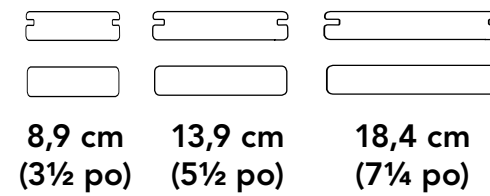

BARDAGE RÉSIDENTIEL

Le platelage Deckorators® doté de la Technologie Surestone™ peuvent également être utilisés comme bardage extérieur. Léger mais incroyablement résistant, c'est un choix optimal pour l'extérieur de votre maison. Que vous souhaitiez utiliser le platelage Voyage, Vault ou la Planche d'encadrement, chaque option offre une durabilité inégalée et un faible mouvement thermique.

- Approuvé pour les largeurs de 8,9 cm (3½ po), 12,7 cm (5 po) et 18,4 cm (7¼ po)
- Bandes de fourrure placées à 60,9 cm (24 po) au centre
- Compatible avec les vis frontales, les bouchons Pro Plugs® ou les attaches dissimulées Stowaway™