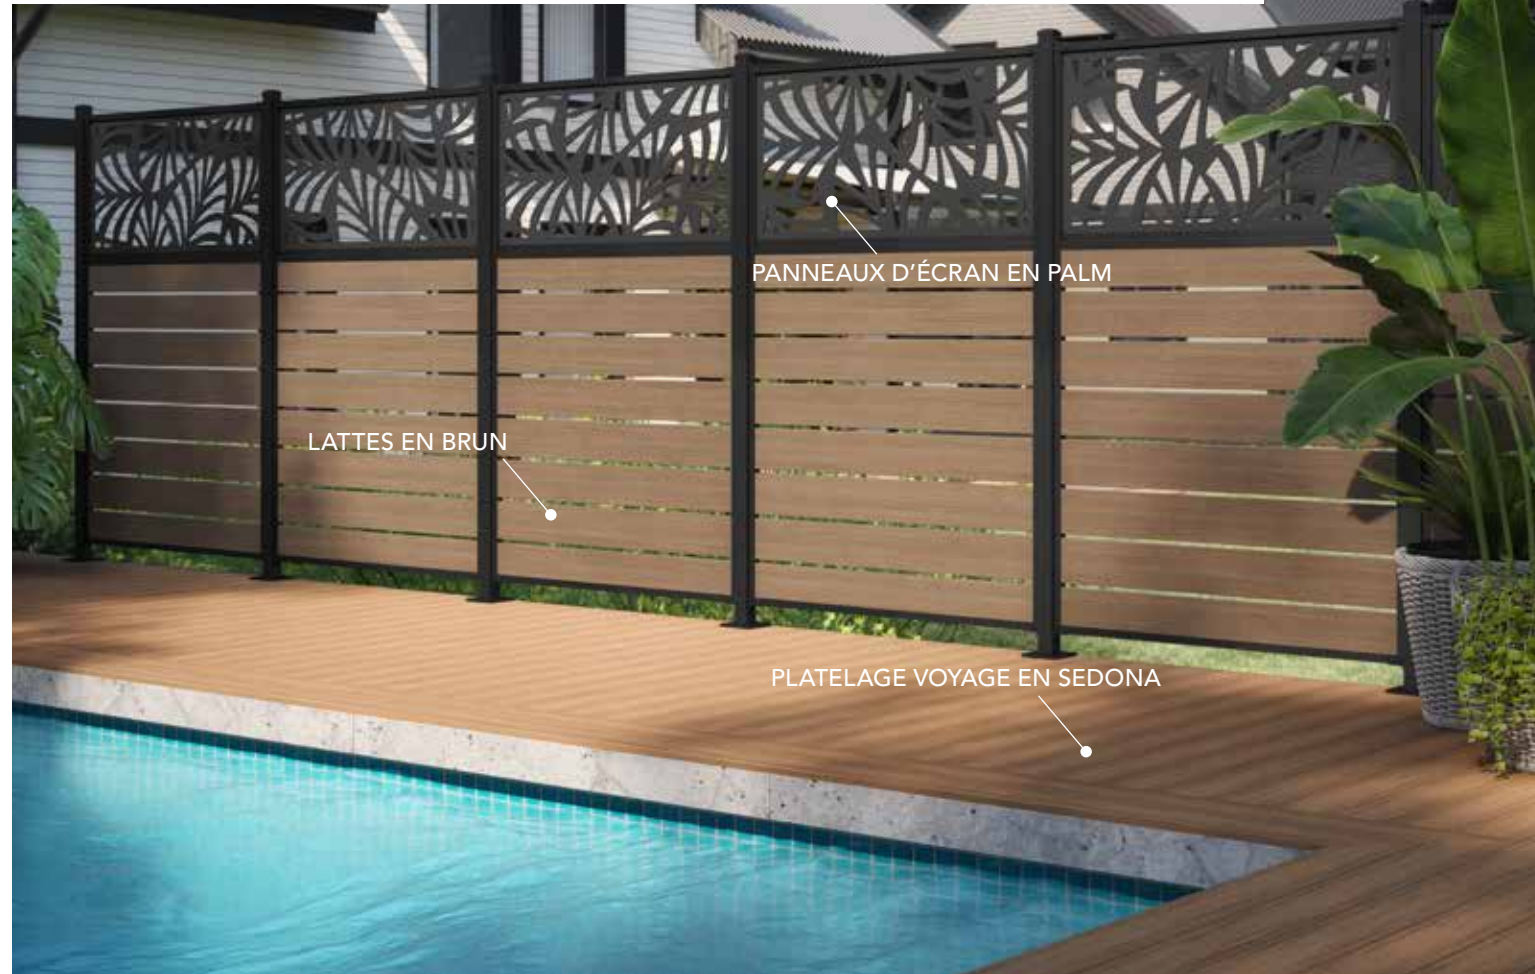

PLATELAGE VENTURE EN SANDBAR

PLATELAGE VENTURE EN SALTWATER

TRAVERSE RAPIDE EN NOIR TEXTURÉ

PLATELAGE VENTURE EN SANDBAR

Faites-le à *votre façon.*

SYSTÈME D'ÉCRAN D'INTIMITÉ NOUVEAUTÉS

Avec le système d'écran d'intimité Deckorators®, vous pouvez sans effort définir et isoler votre environnement extérieur. Faites preuve de créativité en mélangeant et en associant les écrans, les lattes ou les éléments du platelage pour créer un style unique pour votre jardin.