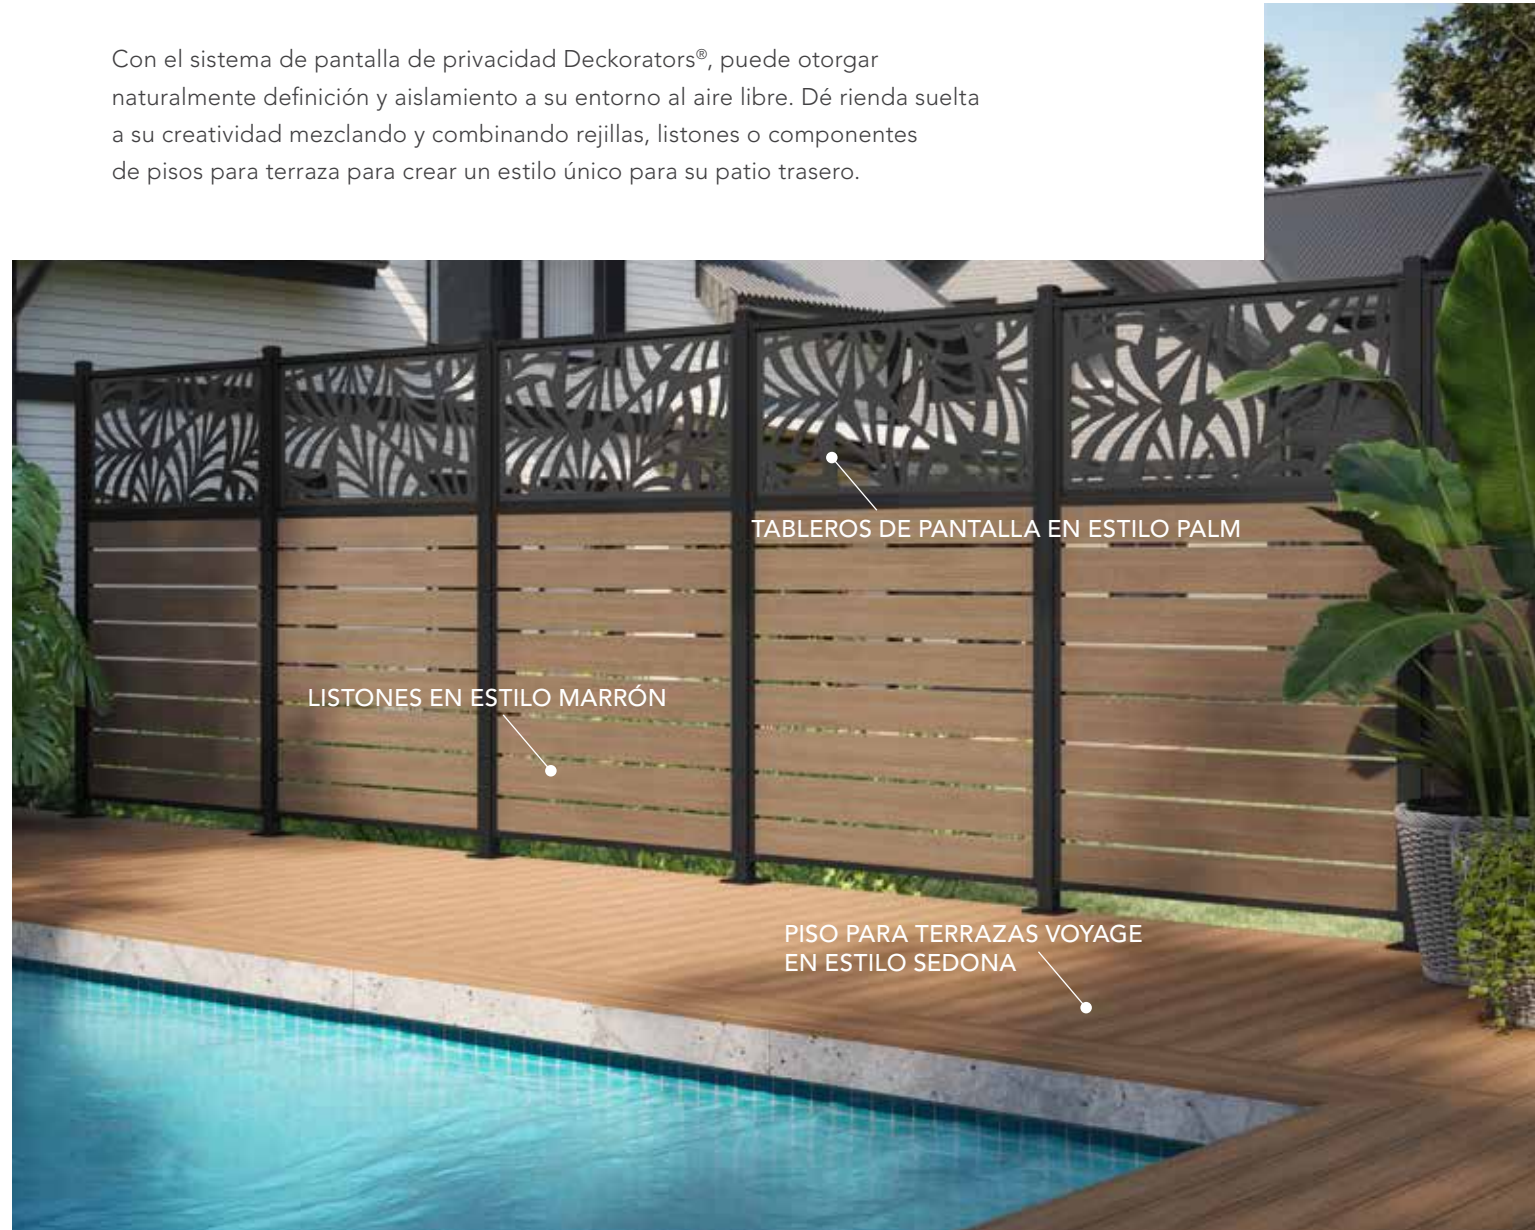

SISTEMA DE PANTALLA DE PRIVACIDAD NUEVO

Con el sistema de pantalla de privacidad Deckorators®, puede otorgar naturalmente definición y aislamiento a su entorno al aire libre. Dé rienda suelta a su creatividad mezclando y combinando rejillas, listones o componentes de pisos para terraza para crear un estilo único para su patio trasero.

TABLEROS DE PANTALLA EN ESTILO PALM

LISTONES EN ESTILO MARRÓN

PISO PARA TERRAZAS VOYAGE EN ESTILO SEDONA