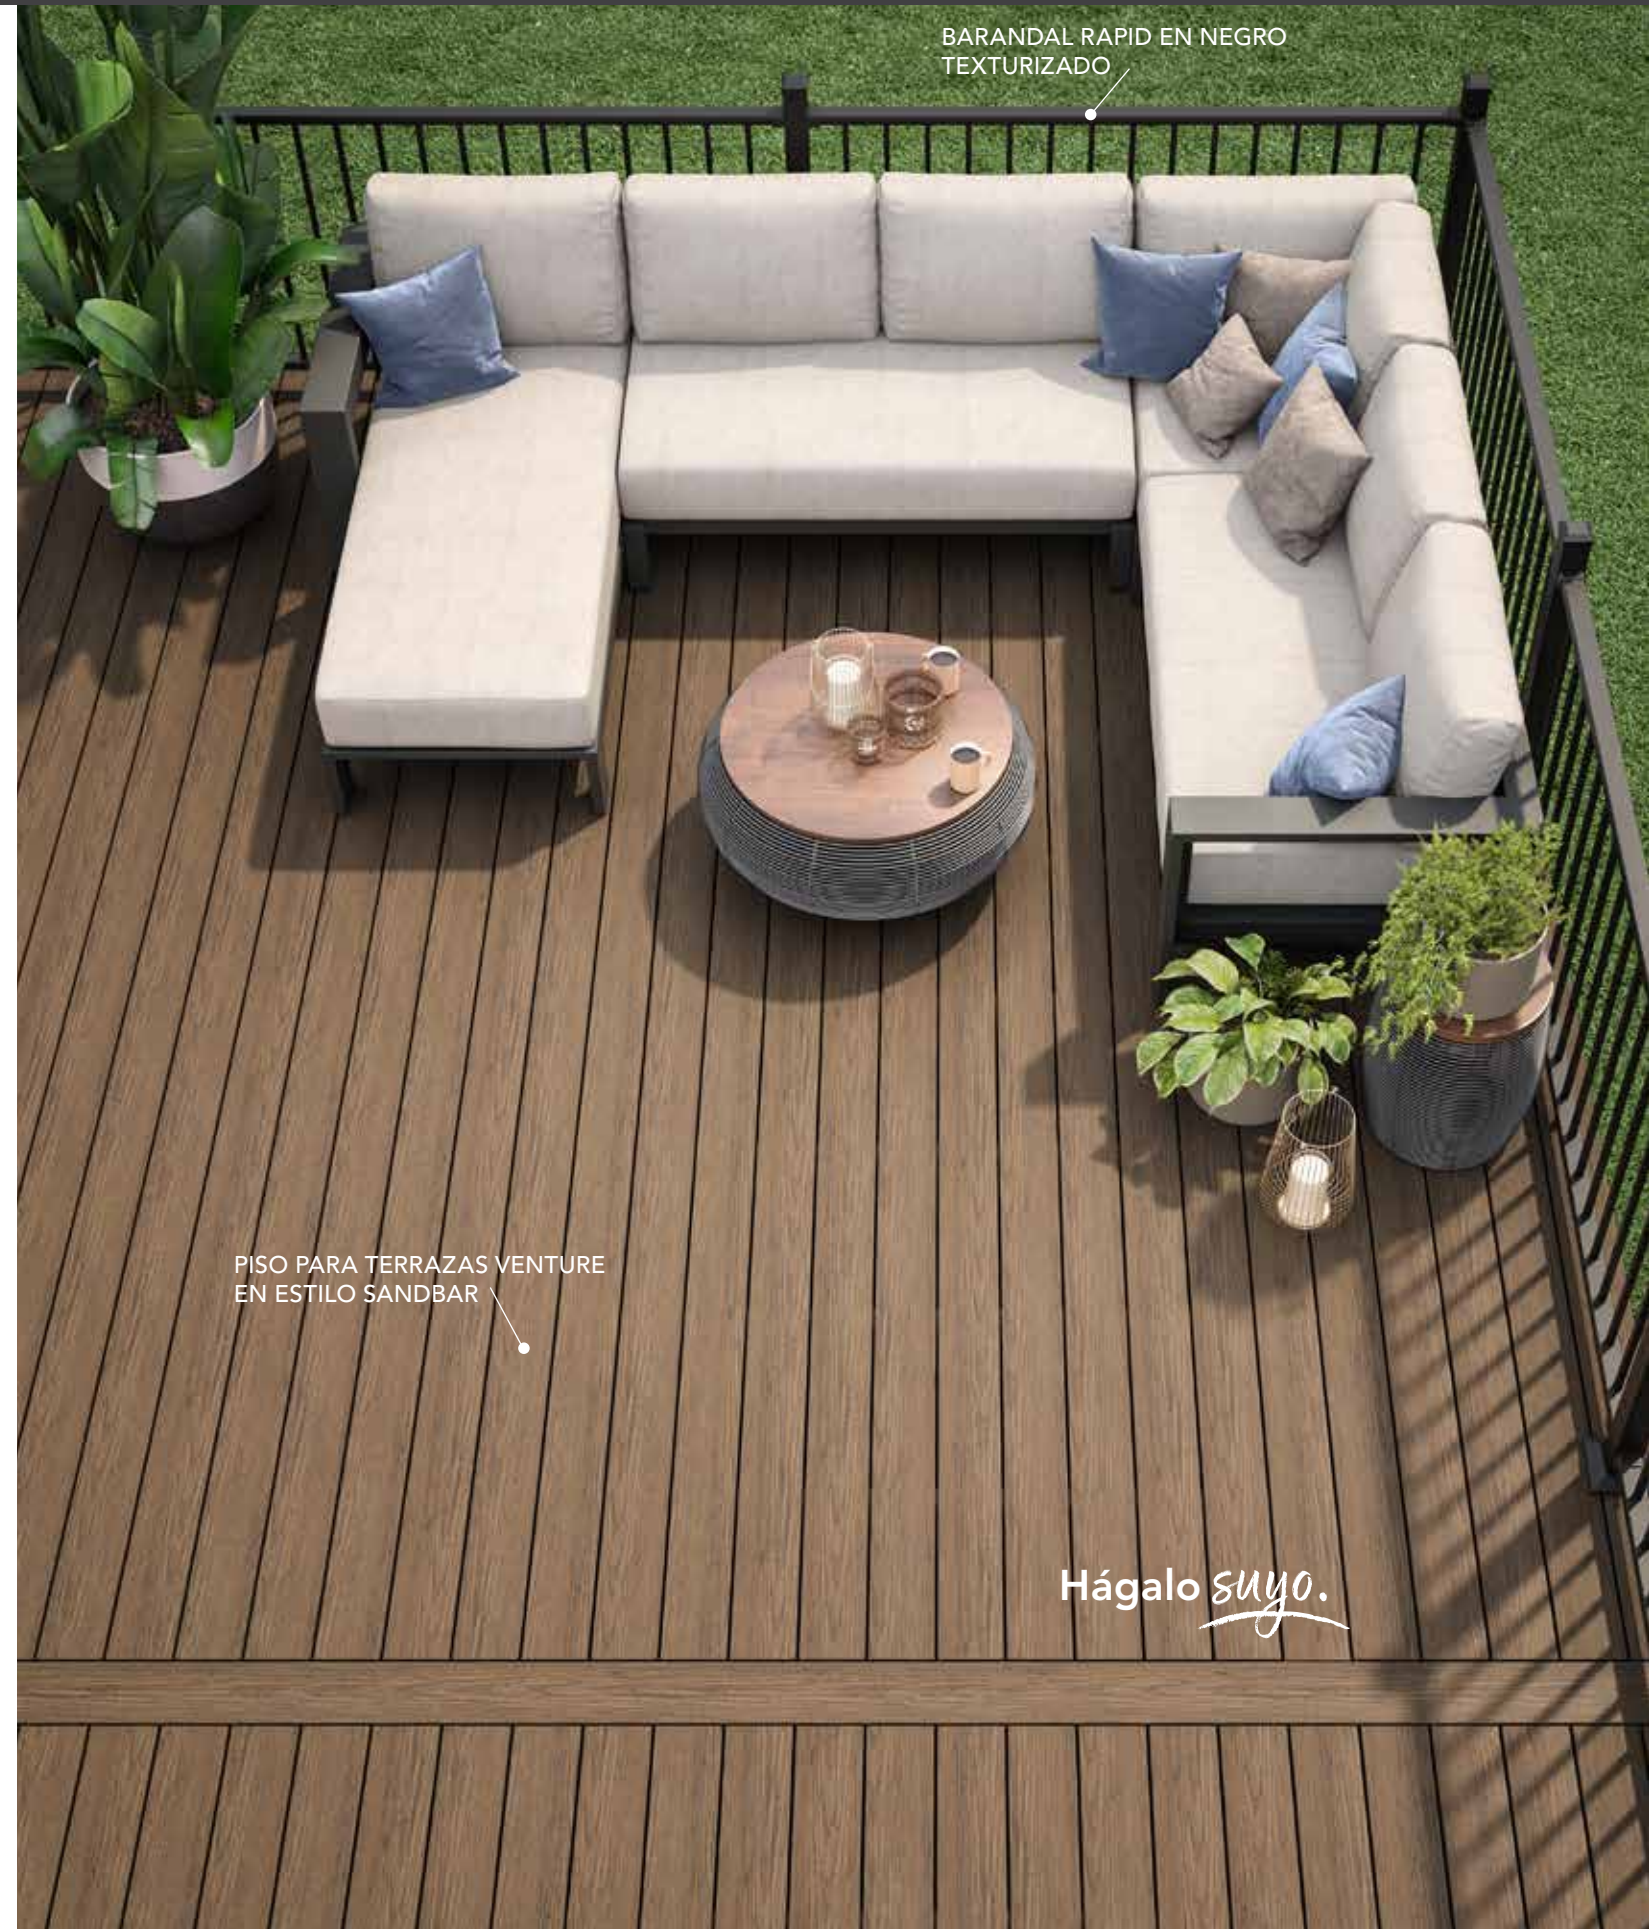

BARANDAL RAPID EN NEGRO TEXTURIZADO

PISO PARA TERRAZAS VENTURE EN ESTILO SANDBAR

Hágalo *suyo.*