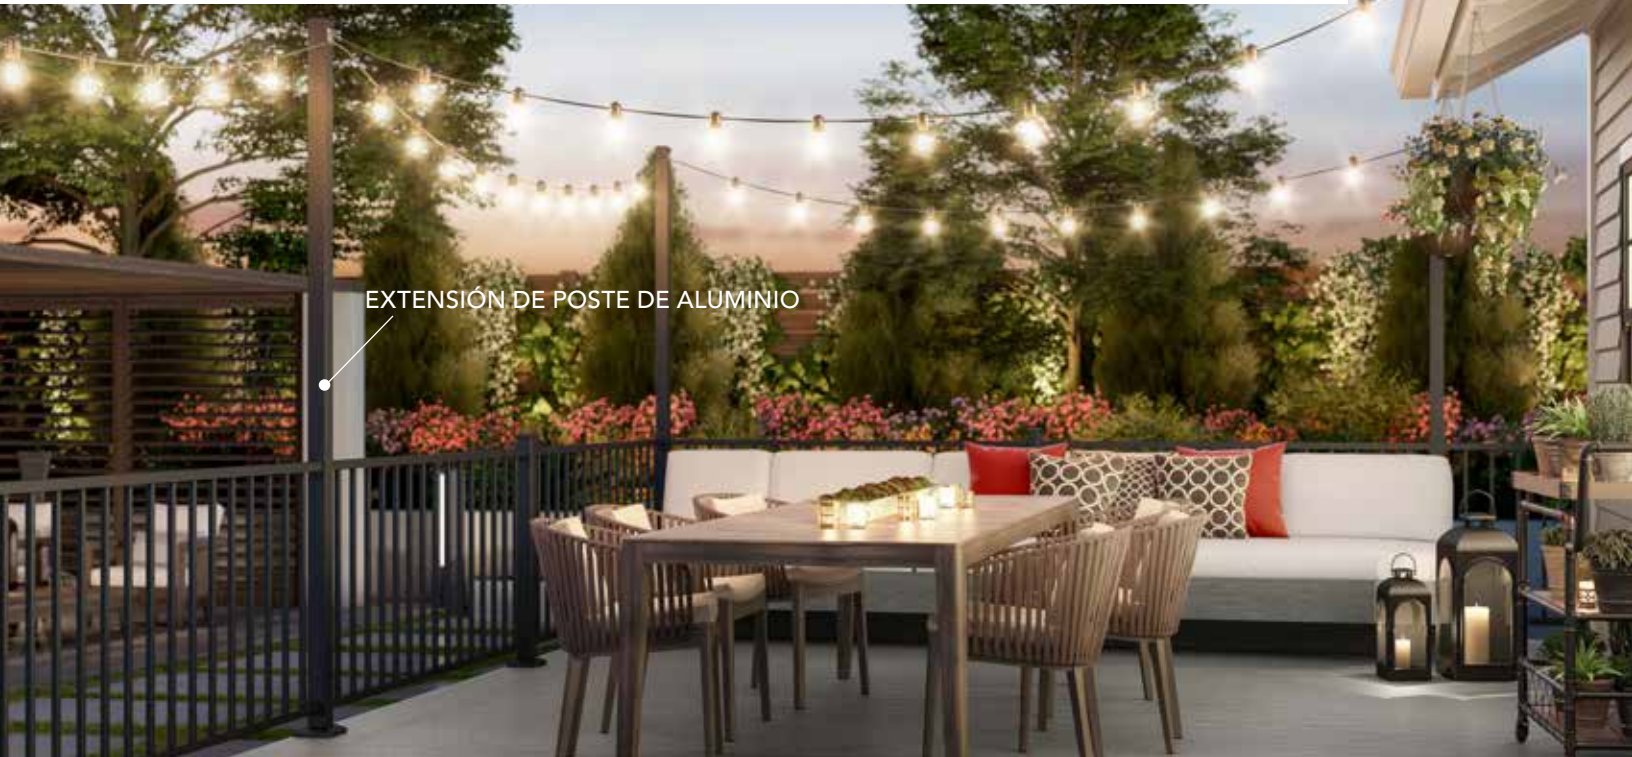

Perfil de barandal superior

Poste de esquina de cable

BARANDAL COMPUESTO CON BALAUSTRAS BLANCOS DE ALUMINIO

ACCESORIOS

Si usted busca el estilo tradicional de nuestros balaustres Classic, desea un tope de poste distintivo para embellecer su terraza actual o está buscando un sistema completo de terraza y barandal, los productos Deckorators® le ayudarán a hacer que su terraza, cerca o porche se conviertan en un aspecto esencial de la decoración de su hogar.