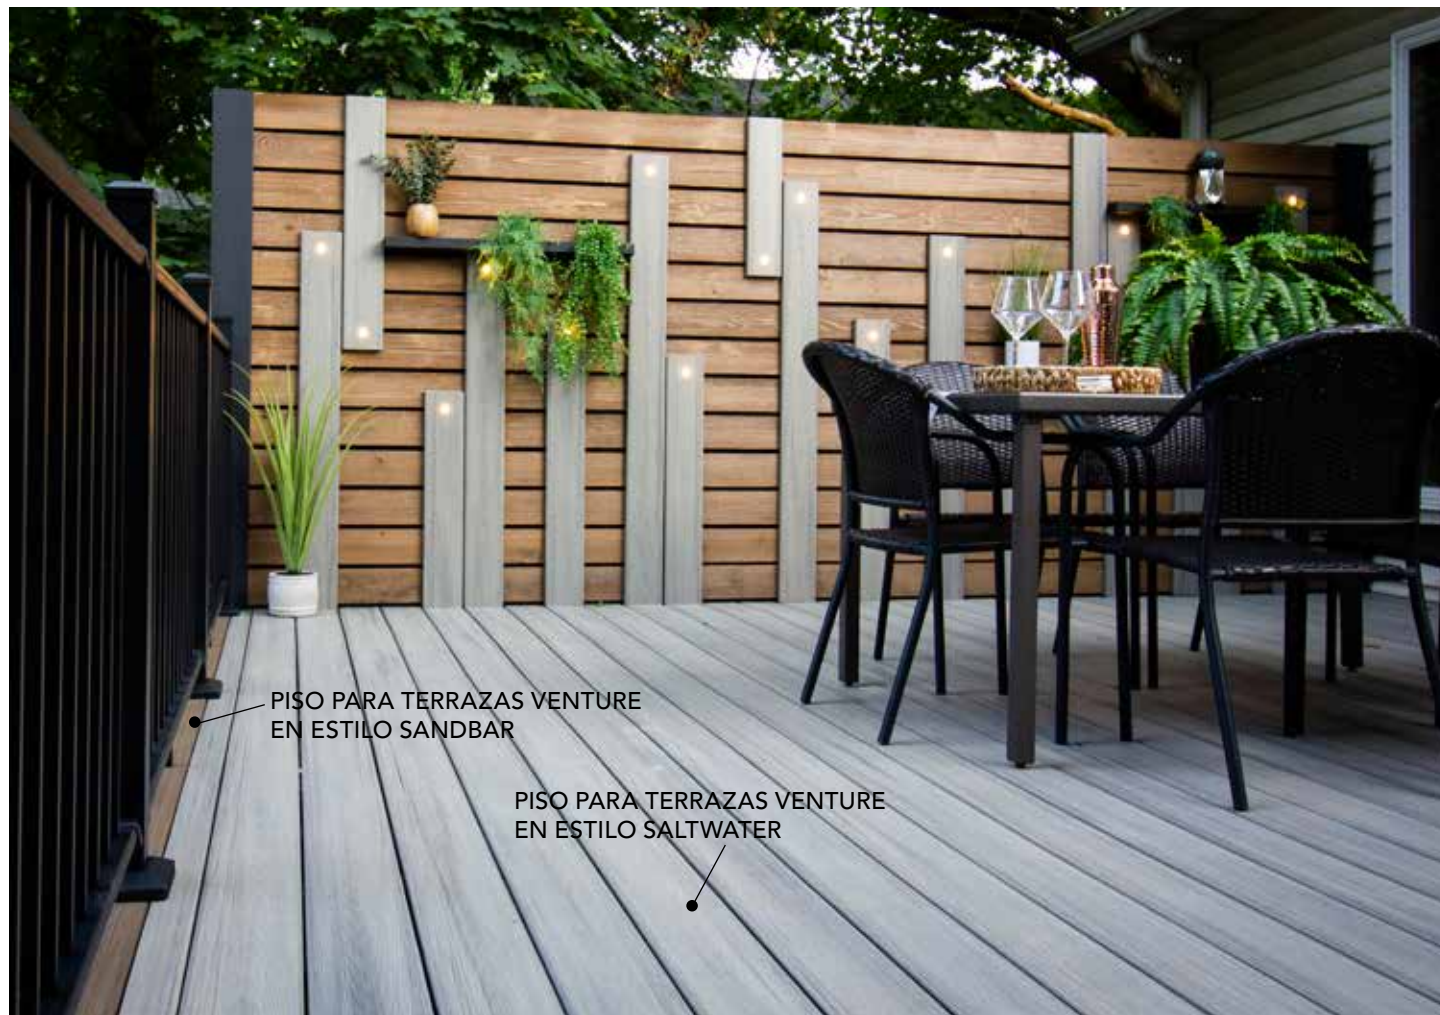

Ancho: 14 cm (5½ pulg.)
Longitud: 3.6 m (12 pies), 5 m (16 pies), 6 m (20 pies)

Ancho: 14 cm (5½ pulg.) Longitud: 3.6 m (12 pies), 5 m (16 pies), 6 m (20 pies)

Ancho: 28 cm (11¼ pulg.)
Longitud: 3.6 m (12 pies)

PISO PARA TERRAZAS VENTURE EN ESTILO SANDBAR

PISO PARA TERRAZAS VENTURE EN ESTILO SALTWATER