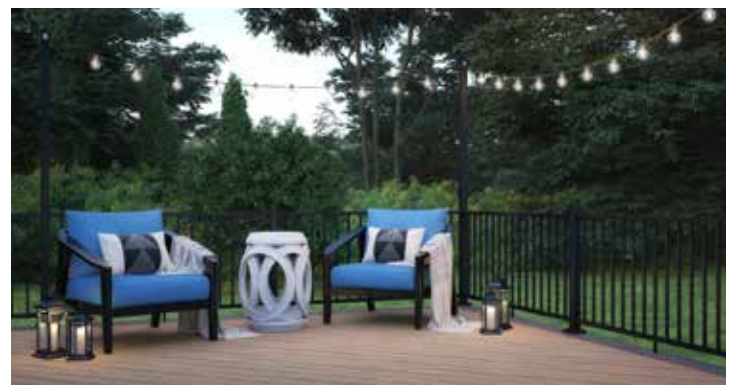

JUEGOS DE JAMBA DE PUERTA ALX CONTEMPORARY

- Los juegos de jamba de puerta están disponibles en negro texturizado, blanco texturizado, marrón envejecido y bronce
 - Disponibles para alturas de barandal de 36" y 42" como opción para personalizar el tamaño de la puerta
 - Incluye sujetadores de puerta, bisagras y pestillo
- También hay disponibles puertas ajustables preensambladas ALX Classic

- Compatible con los sistemas de barandales ALX Contemporary preensamblado y ALX Contemporary de cable
- Soportes disponibles de esquina, centro, finales y para escalera

EXTENSIÓN DE POSTE ALX

- Mide 66"
- Incluye sujetadores de aluminio para fijar una serie de luces
- Compatible con los postes ALX de 2½"