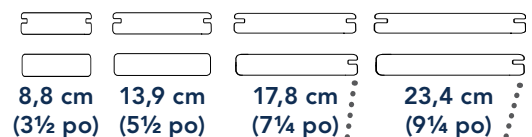

La rainurée à côté unique est maintenant disponible en 2 largeurs

TÉLÉCHARGEZ LE VISUALISATEUR DE TERRASSES DECKORATORS POUR TABLETTE DISPONIBLE DÈS MAINTENANT