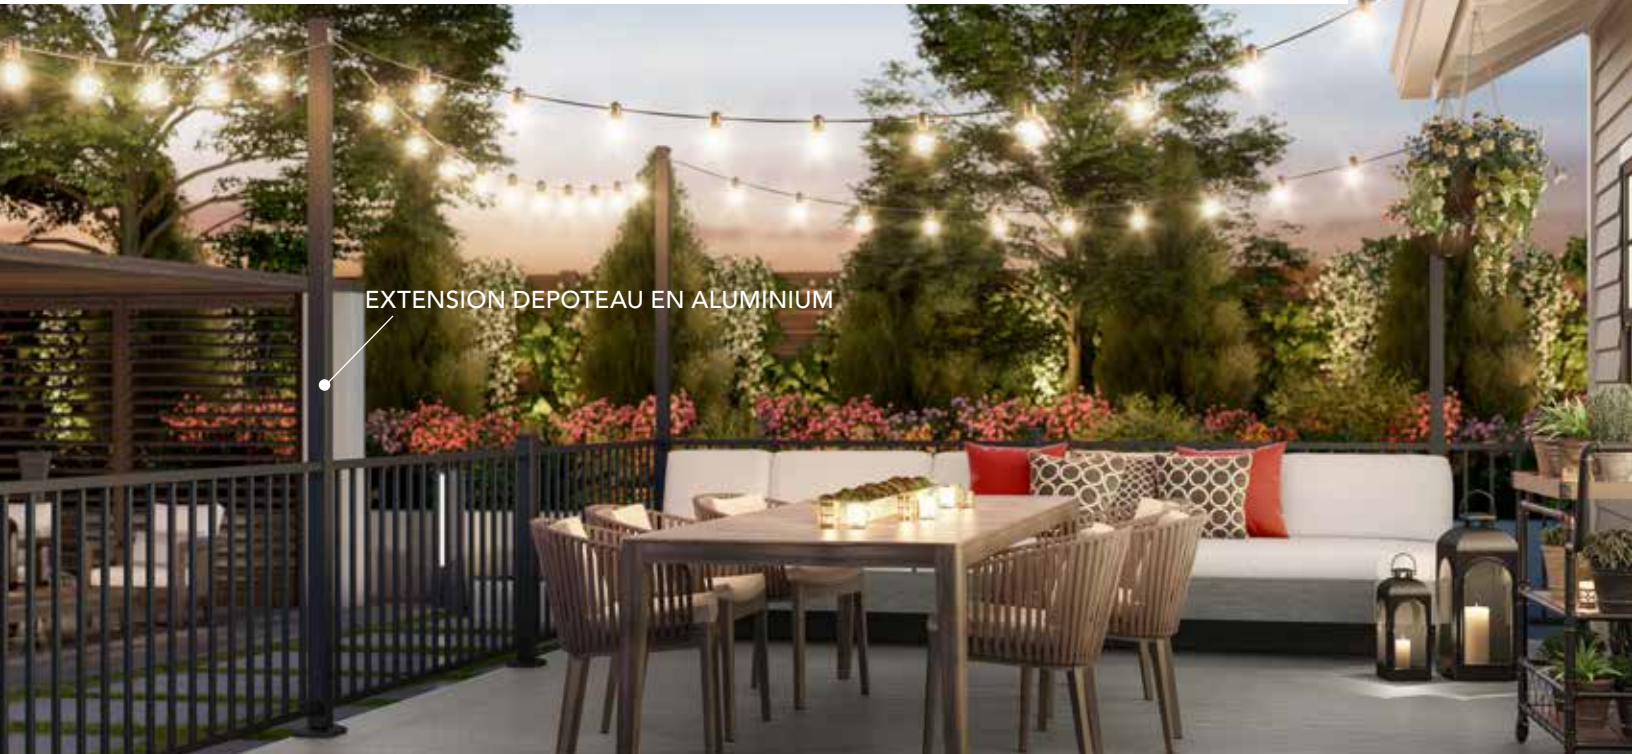

# ACCESSOIRES

Que vous recherchiez le style traditionnel de nos balustres Classic, que vous vouliez un capuchon de poteau reconnaissable pour embellir votre terrasse existante ou que vous soyez à la recherche d'un système complet de platelage et de garde-corps, les produits Deckorators® contribuent à faire de votre terrasse, de votre clôture ou de votre porche un aspect essentiel de la décoration de votre maison.