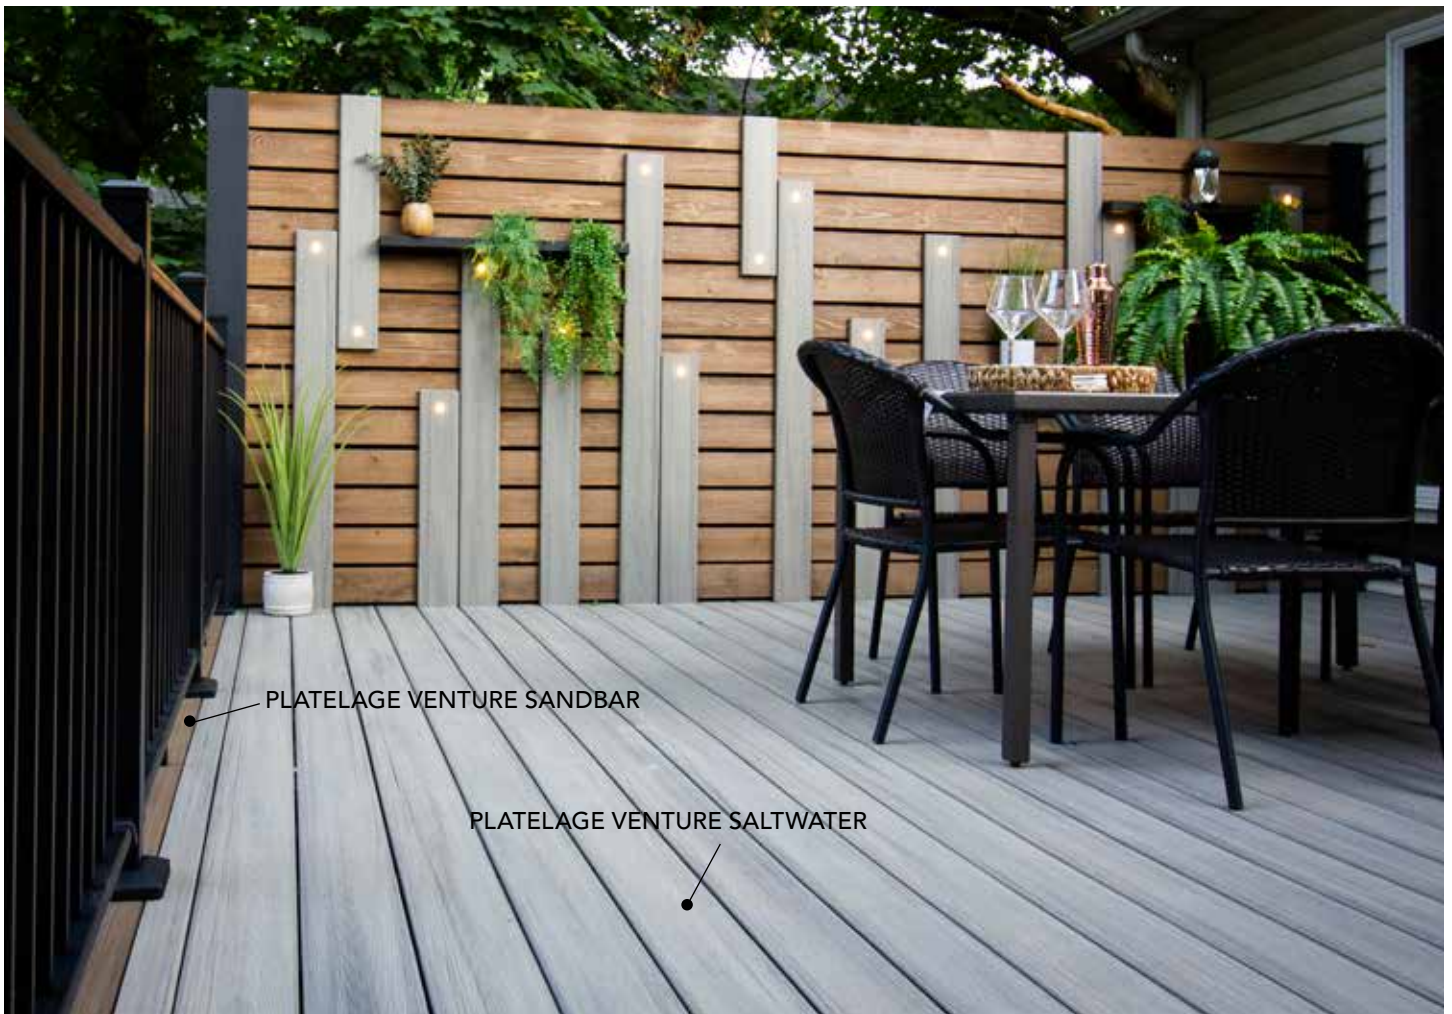

PLATELAGE VENTURE SANDBAR

PLATELAGE VENTURE SALTWATER