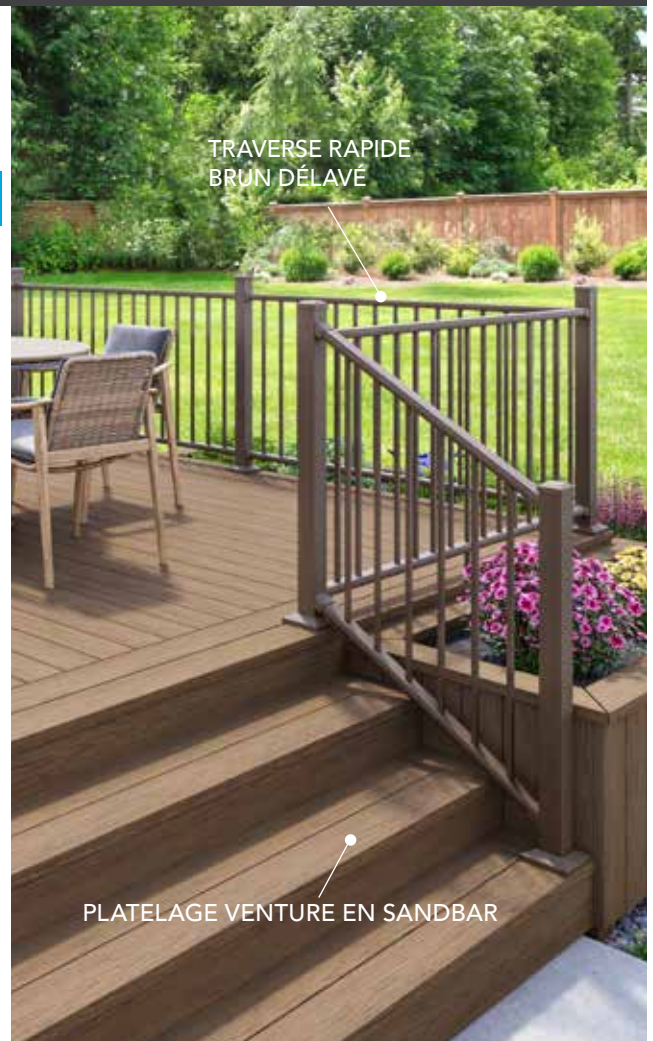

TRaverse RAPIDE BRUN DÉLAVÉ

PLATELAGE VENTURE EN SANDBAR