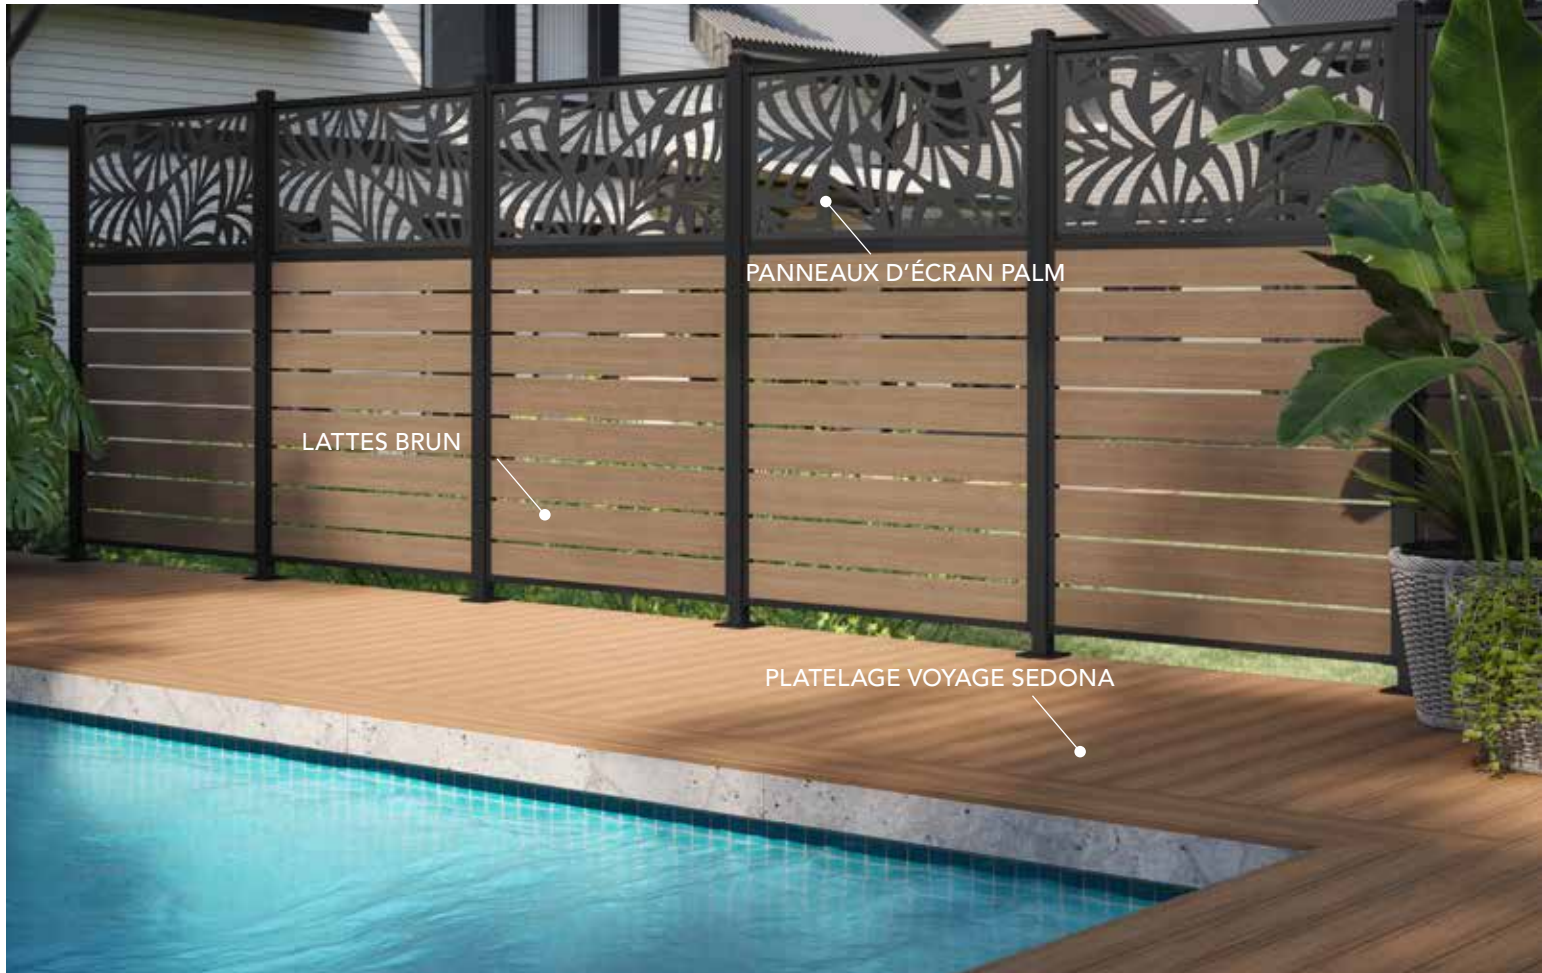

PLATELAGE VENTURE SALTWATER

TRAVERSE RAPIDE NOIR TEXTURÉ

PLATELAGE VENTURE SANDBAR

Faites-le à *votre façon!*

# SYSTÈME D'ÉCRAN D'INTIMITÉ

NOUVEAUTÉS

Avec le système d'écran d'intimité Deckorators®, vous pouvez définir et isoler votre environnement extérieur sans effort. Faites preuve de créativité en mélangeant et en associant les écrans, les lattes ou les éléments du platelage pour créer un style unique pour votre jardin.