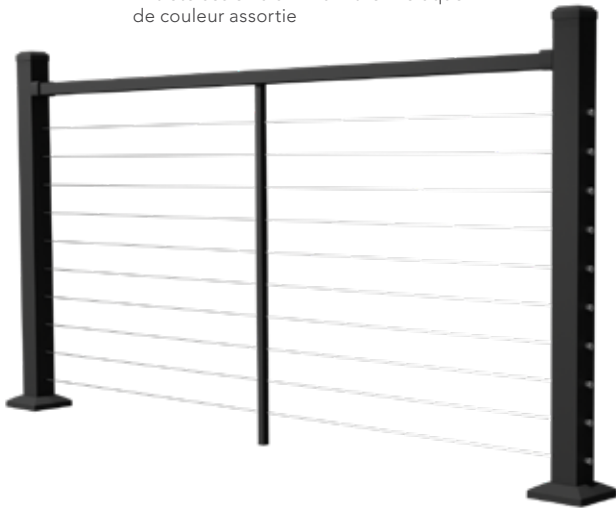

TRaverse À CÂBLES CONTEMPORARY

Entretoises en aluminium thermolaqué
de couleur assortie

- Trousse de traverses supérieures disponible en longueurs de centre à centre de 1,83 m (6 pi) et 2,4 m (8 pi)
- Ligne pré-percée, poteaux de coins et d'extrémité
- Entretoises en aluminium thermolaqué de couleur assortie
- Câble en acier inoxydable 316 disponible en plusieurs longueurs de 1,5 m (5 pi) à 15,2 cm (50 pi)
- Ensembles de traverses, poteaux et câbles vendus séparément
- Trousse de traverses d'escalier de 1,8 m (6 pi) et 2,4 m (8 pi) disponibles

Noir
texturé

Blanc
texturé

Brun
délavé

Bronze