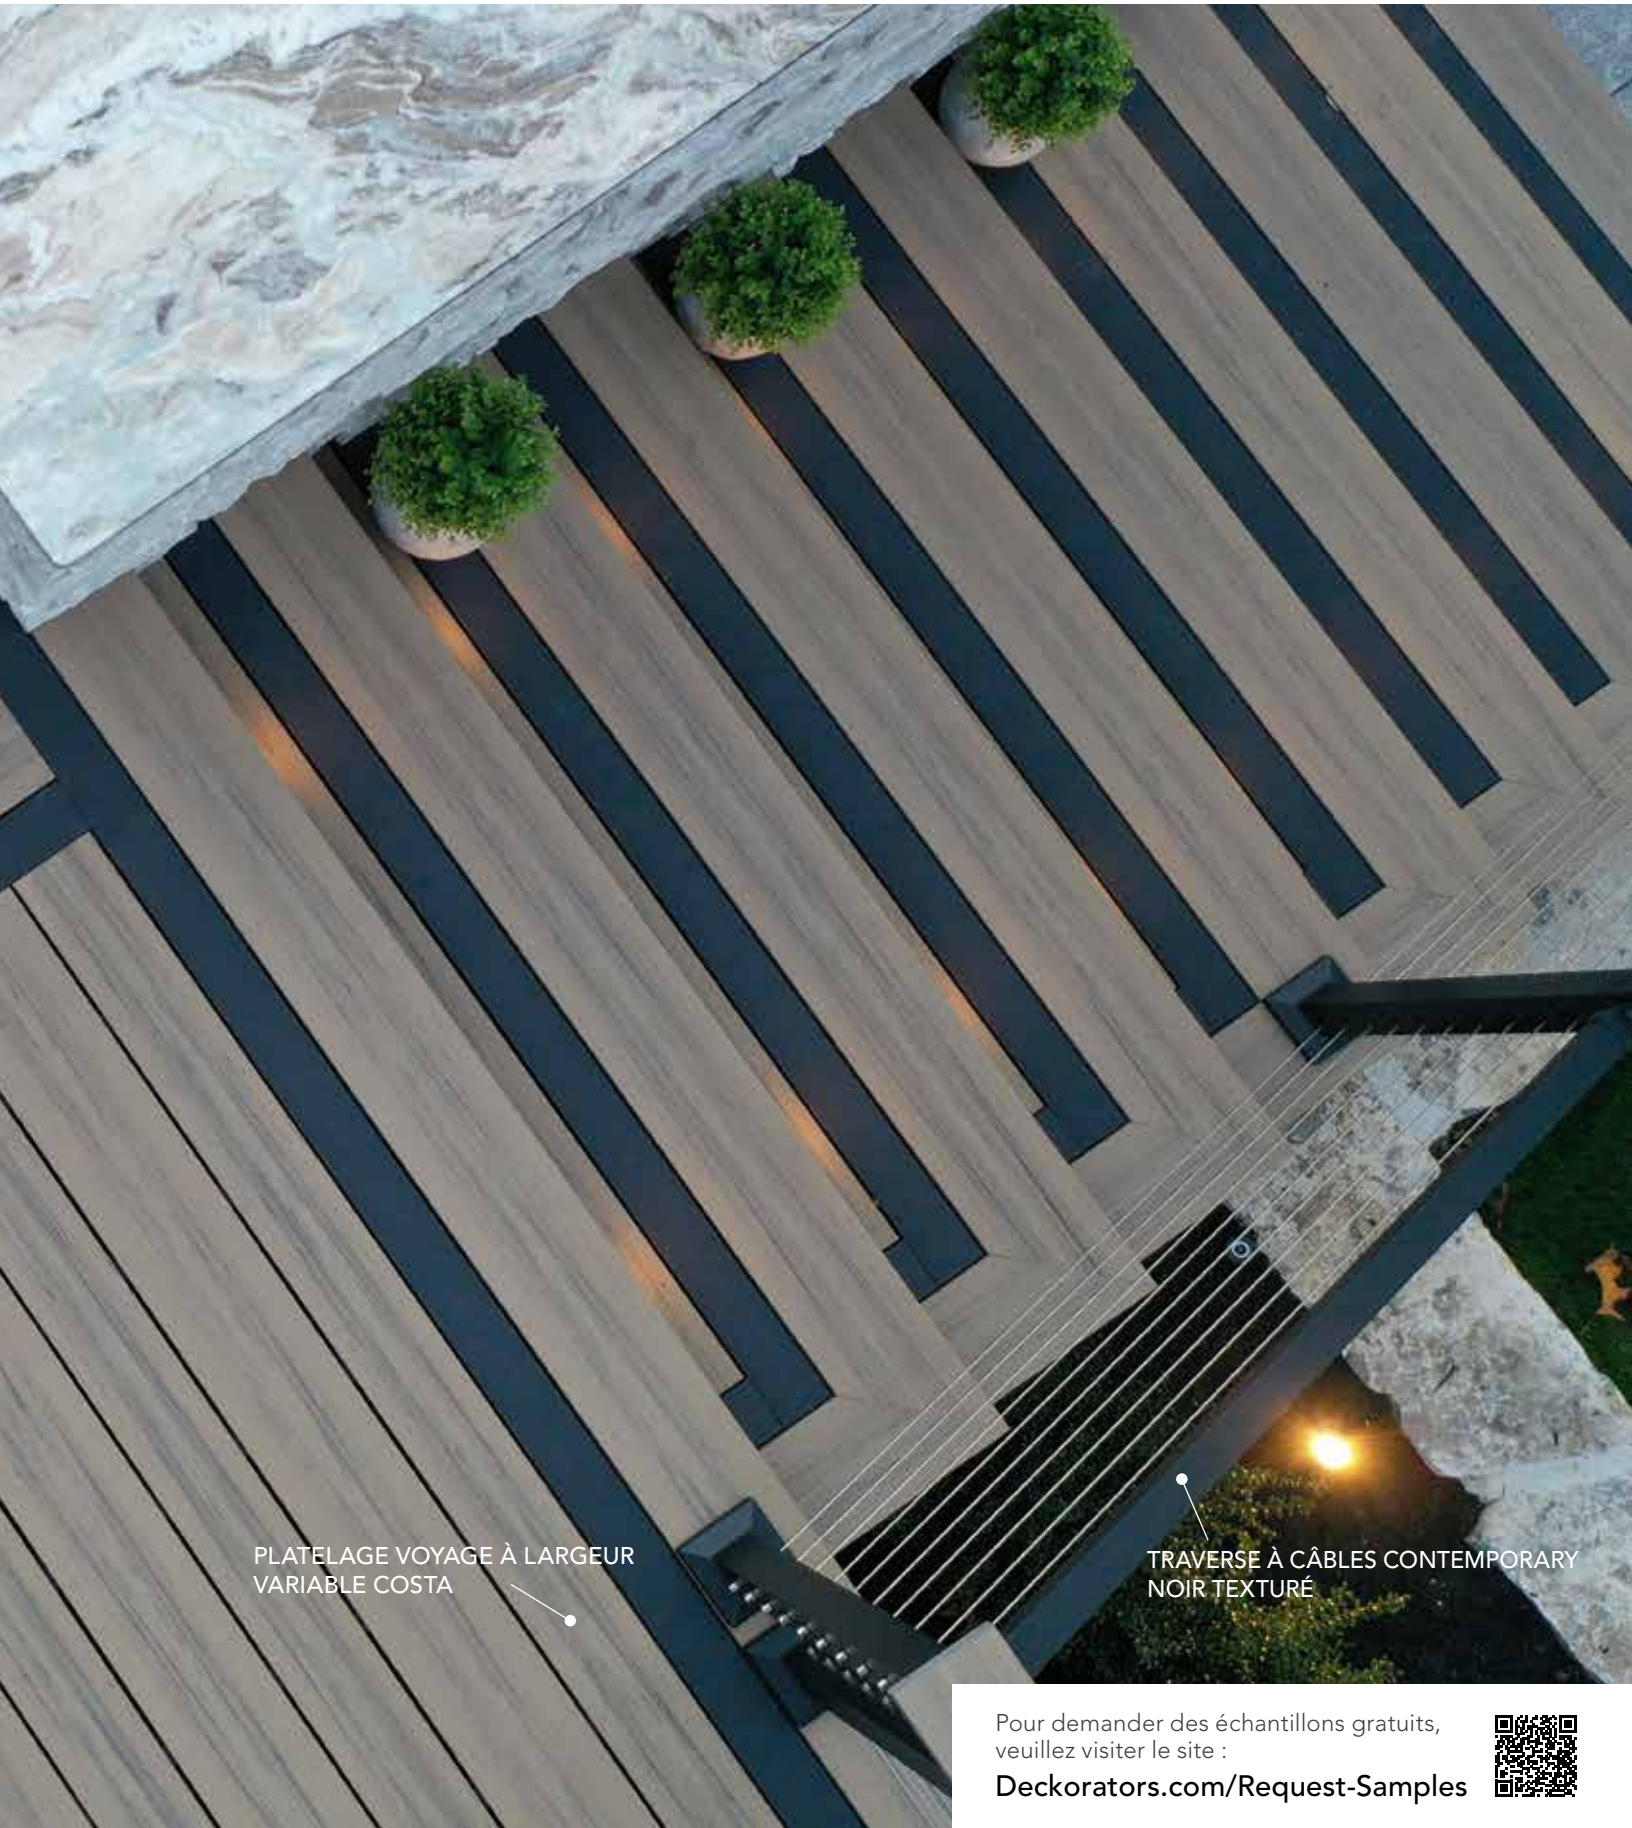

Ce platelage est révolutionnaire et sa différence est indéniable. Vous pouvez en être certain. Surestone™.

PLANCHE D'ENCADREMENT  
DARK SLATE

PLATELAGE VOYAGE À LARGEUR  
VARIABLE COSTA

TRAVERSE À CÂBLES CONTEMPORARY  
NOIR TEXTURÉ